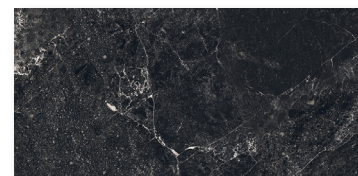

24"x24"

Opus Mosaic

Deco

Colors

Aurelia

Domitia

Fulvia

Zenobia