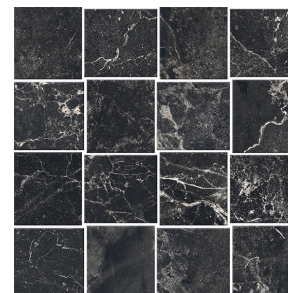

24"x24"

Opus Mosaic

Deco

Colors

Aurelia

Domitia

Fulvia

Zenobia