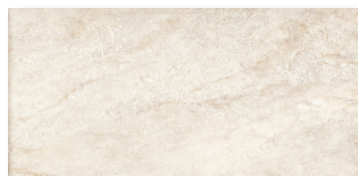

24"x24"

Opus Mosaic

Deco

Colors

Aurelia

Domitia

Fulvia

Zenobia